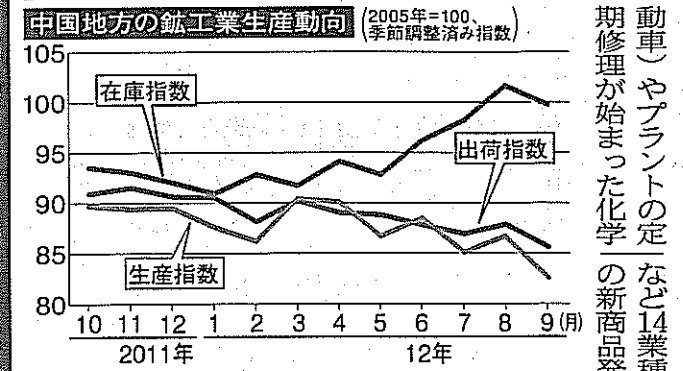

100人を雇用しセンター従業員は156人。山陽自動車道早島インターチェンジに近い立地を生かし岡山、鳥取県全境と広島、島根県の東部の支店に医

3階の一部は営業の事務所、岡山県内を統括する岡山営業部(岡山市南区藤田)と、岡山、倉敷両支店が移転入居する。営業分敷も図れる。高齢化でこれまで以上にニーズが高まる医薬品の安定供給に役立てたいとしている。

サンキは1965年設立。資本金10億8150万円。売上高約1016億8800万円(2012年3月期)。従業員525人。岡山県内には浅口、津山市にも支店がある。(伊東圭一)

SSAB社は耐摩耗鋼と高張力鋼で世界トップシェア。共和工業所は1955年設立。資本金6千万円。売上高10億2千万円(12年8月期)。従業員49人。

SSAB社の認定加工業者に選ばれた共和工業所の石本社長。手前は製品サンプル

生産指数 前月比5.0%減

8カ月ぶり下方修正

中国経済産業局は7日、9月の中国地方鉄工業生産動向(速報、2005年=100、季節調整済み)をまとめた。生産指数は82.5で前月比5.0%減。判断は「生産は低下傾向」と8カ月ぶりに下方修正した。

ガソリン価格 6週連続下落

岡山143円70銭

資源エネルギー庁は7日、レギュラーガソリン1リットル当たりの店頭平均価格(5日現在)

トレハロースの活用探る

林原(岡山市北区下石井)は、主力製品の天然糖質・トレハロースの活用策を探るシンポジウムを東京で開き、写真、遺跡から出土する木製遺物の保存などの有用性が報告された。水分を多く含む木製品は、理にトレハロースを活用している九州国立博物館の今津節生博物館科学課長は、一般的な含浸材と比べて温度や湿度